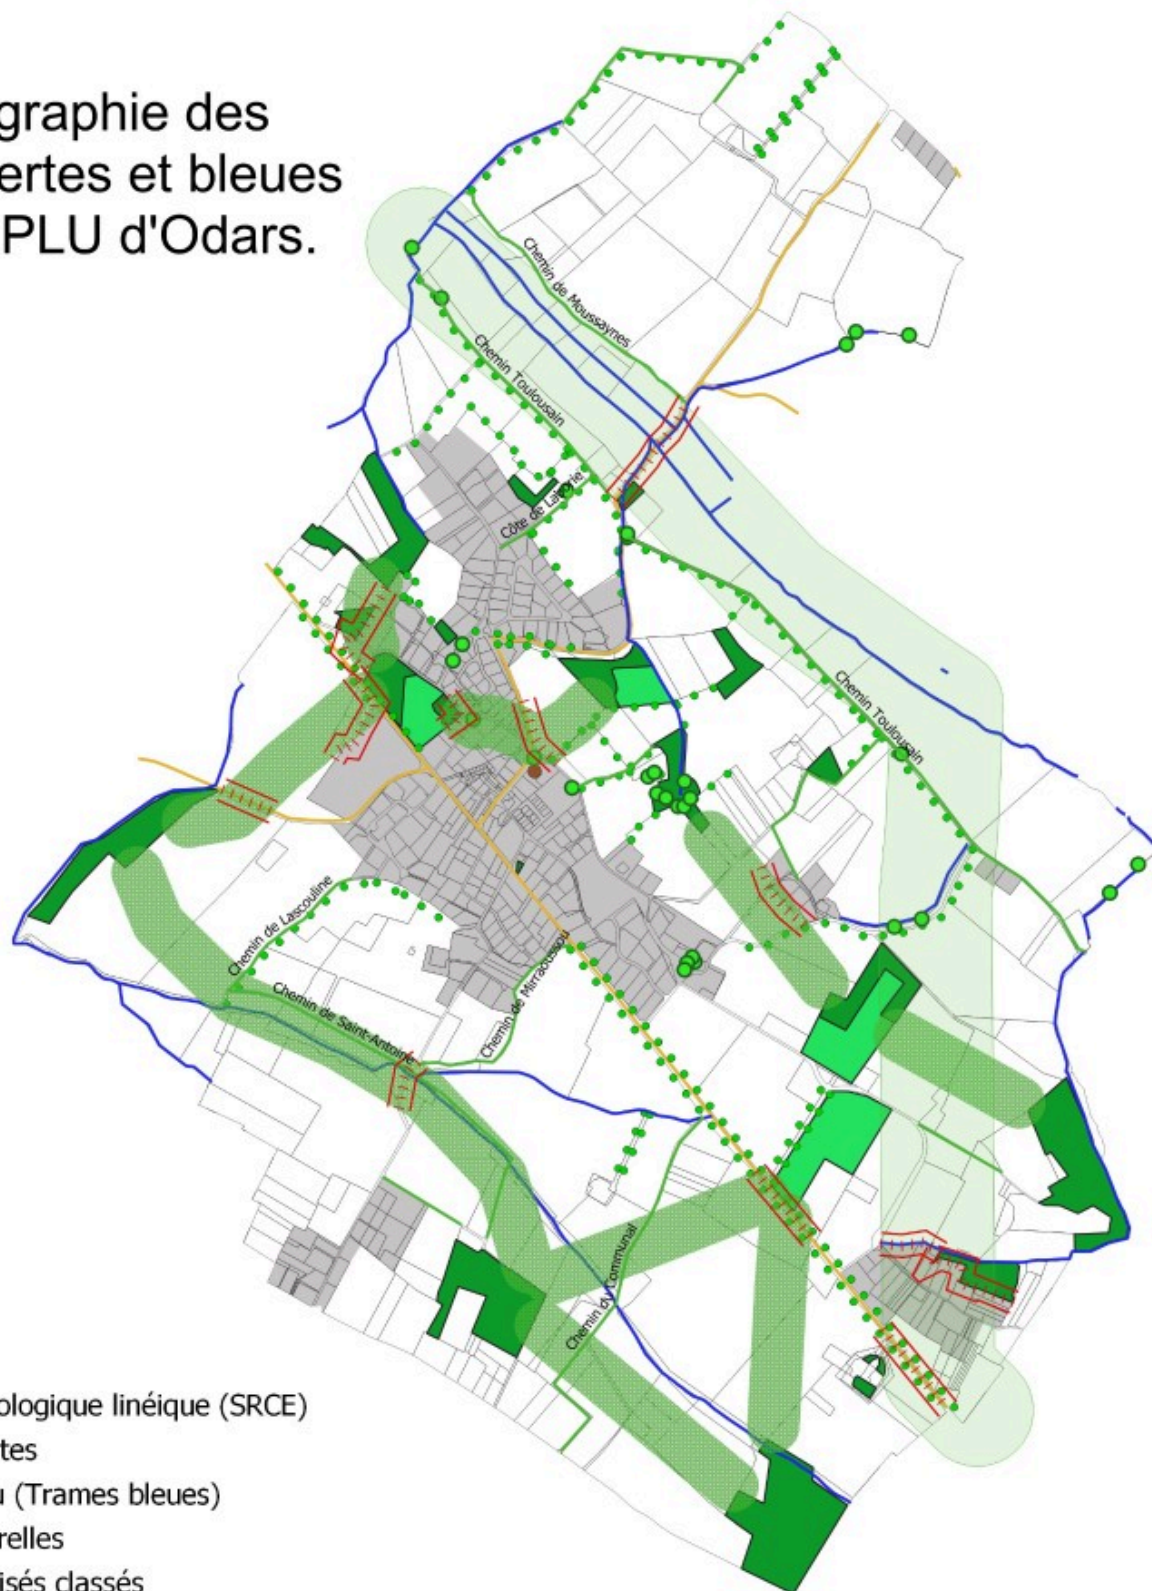

# TRAME VERTE ET BLEUE

TRAME VERTE ET BLEUE

# Cartographie des trames vertes et bleues dans le PLU d'Odars.

## Légende:

- Corridor écologique linéique (SRCE)
- Trames vertes
- Cours d'eau (Trames bleues)
- Zones naturelles
- Espaces boisés classés
- Espaces boisés classés linéaires
- Arbres remarquables
- Interruptions aux trames vertes
- Chemins ruraux
- Voie communales
- Mairie
- Cadastre Odars
- Zones urbaines
- Routes départementales

0 250 500 m